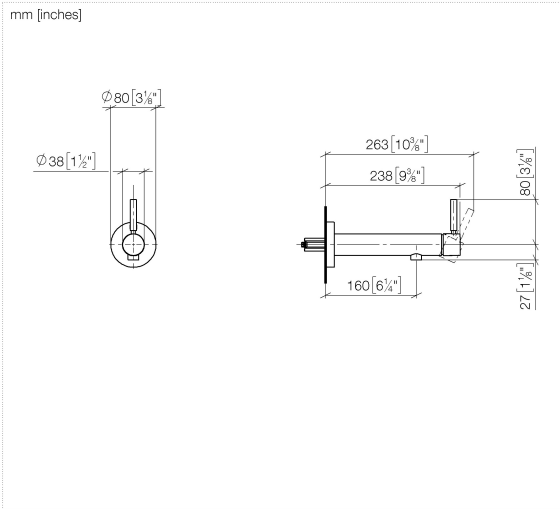

**META Mitigeur monocommande de lavabo mural sans garniture d'écoulement -  
Chrome**

META

36 805 661

- saillie 160 mm
- bec déverseur fixe
- jet circulaire enrichi en air
- diamètre de percement 60 mm
- rosace Ø 78 mm
- débit max. bec déverseur 5,7 l/min
- sans plomb
- avec fixation unique

**Accessoires requis**

- Fixation murale à encastrer - 35 050 970 90**
- profondeur de montage mini. 80 mm
  - profondeur de montage max. 105 mm

36 805 661

mm [inches]

**Diagramme de débit**

36 805 661

### Liste des pièces de rechange

N°	Article Numéro	Désignation	Fréquence de montage	Délai de livraison
1	90 30 11 232 00 90	rondelle	1	10
2	90 24 01 046 01 90	raccord	2	10
3	90 27 66 026 00-00	rosace	1	10
4	09 31 11 144 90	tige	1	2
5	90 15 05 044 00 90	cartouche	1	2
6	09 24 04 266 90	écrou	1	2
7	09 14 10 120 90	joint	1	2
8	09 28 30 043-00	hotte	1	10
9	90 20 66 024 00-00	poignée	1	10
10	90 23 01 168 00-00	mousseur	1	10
11	90 30 30 229 00 90	vis	2	10