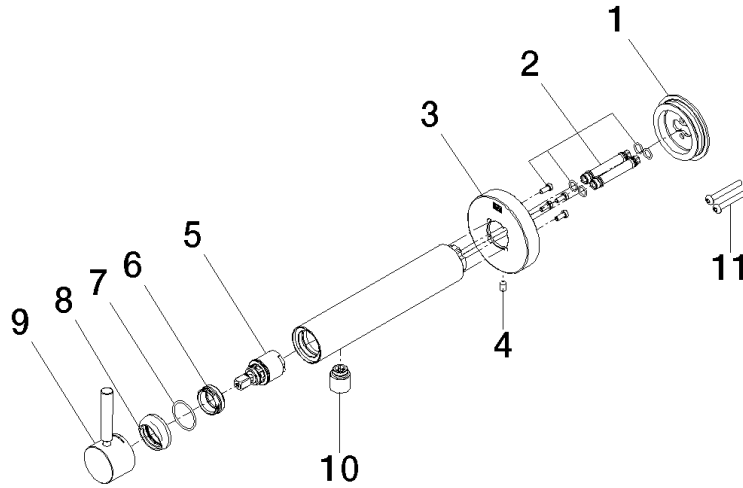

**META Mitigeur monocommande de lavabo mural sans garniture d'écoulement -  
Chrome**

META

36 805 661

- saillie 160 mm
- bec déverseur fixe
- jet circulaire enrichi en air
- diamètre de percement 60 mm
- rosace Ø 78 mm
- débit max. bec déverseur 5,7 l/min
- sans plomb
- avec fixation unique

**Accessoires requis**

- Fixation murale à encastrer - 35 050 970 90**
- profondeur de montage mini. 80 mm
  - profondeur de montage max. 105 mm

36 805 661

mm [inches]

**Diagramme de débit**

36 805 661

### Liste des pièces de rechange

N°	Article Numéro	Désignation	Fréquence de montage	Délai de livraison
1	90 30 11 232 00 90	rondelle	1	10
2	90 24 01 046 01 90	raccord	2	10
3	90 27 66 026 00-00	rosace	1	10
4	09 31 11 144 90	tige	1	2
5	90 15 05 044 00 90	cartouche	1	2
6	09 24 04 266 90	écrou	1	2
7	09 14 10 120 90	joint	1	2
8	09 28 30 043-00	hotte	1	10
9	90 20 66 024 00-00	poignée	1	10
10	90 23 01 168 00-00	mousseur	1	10
11	90 30 30 229 00 90	vis	2	10